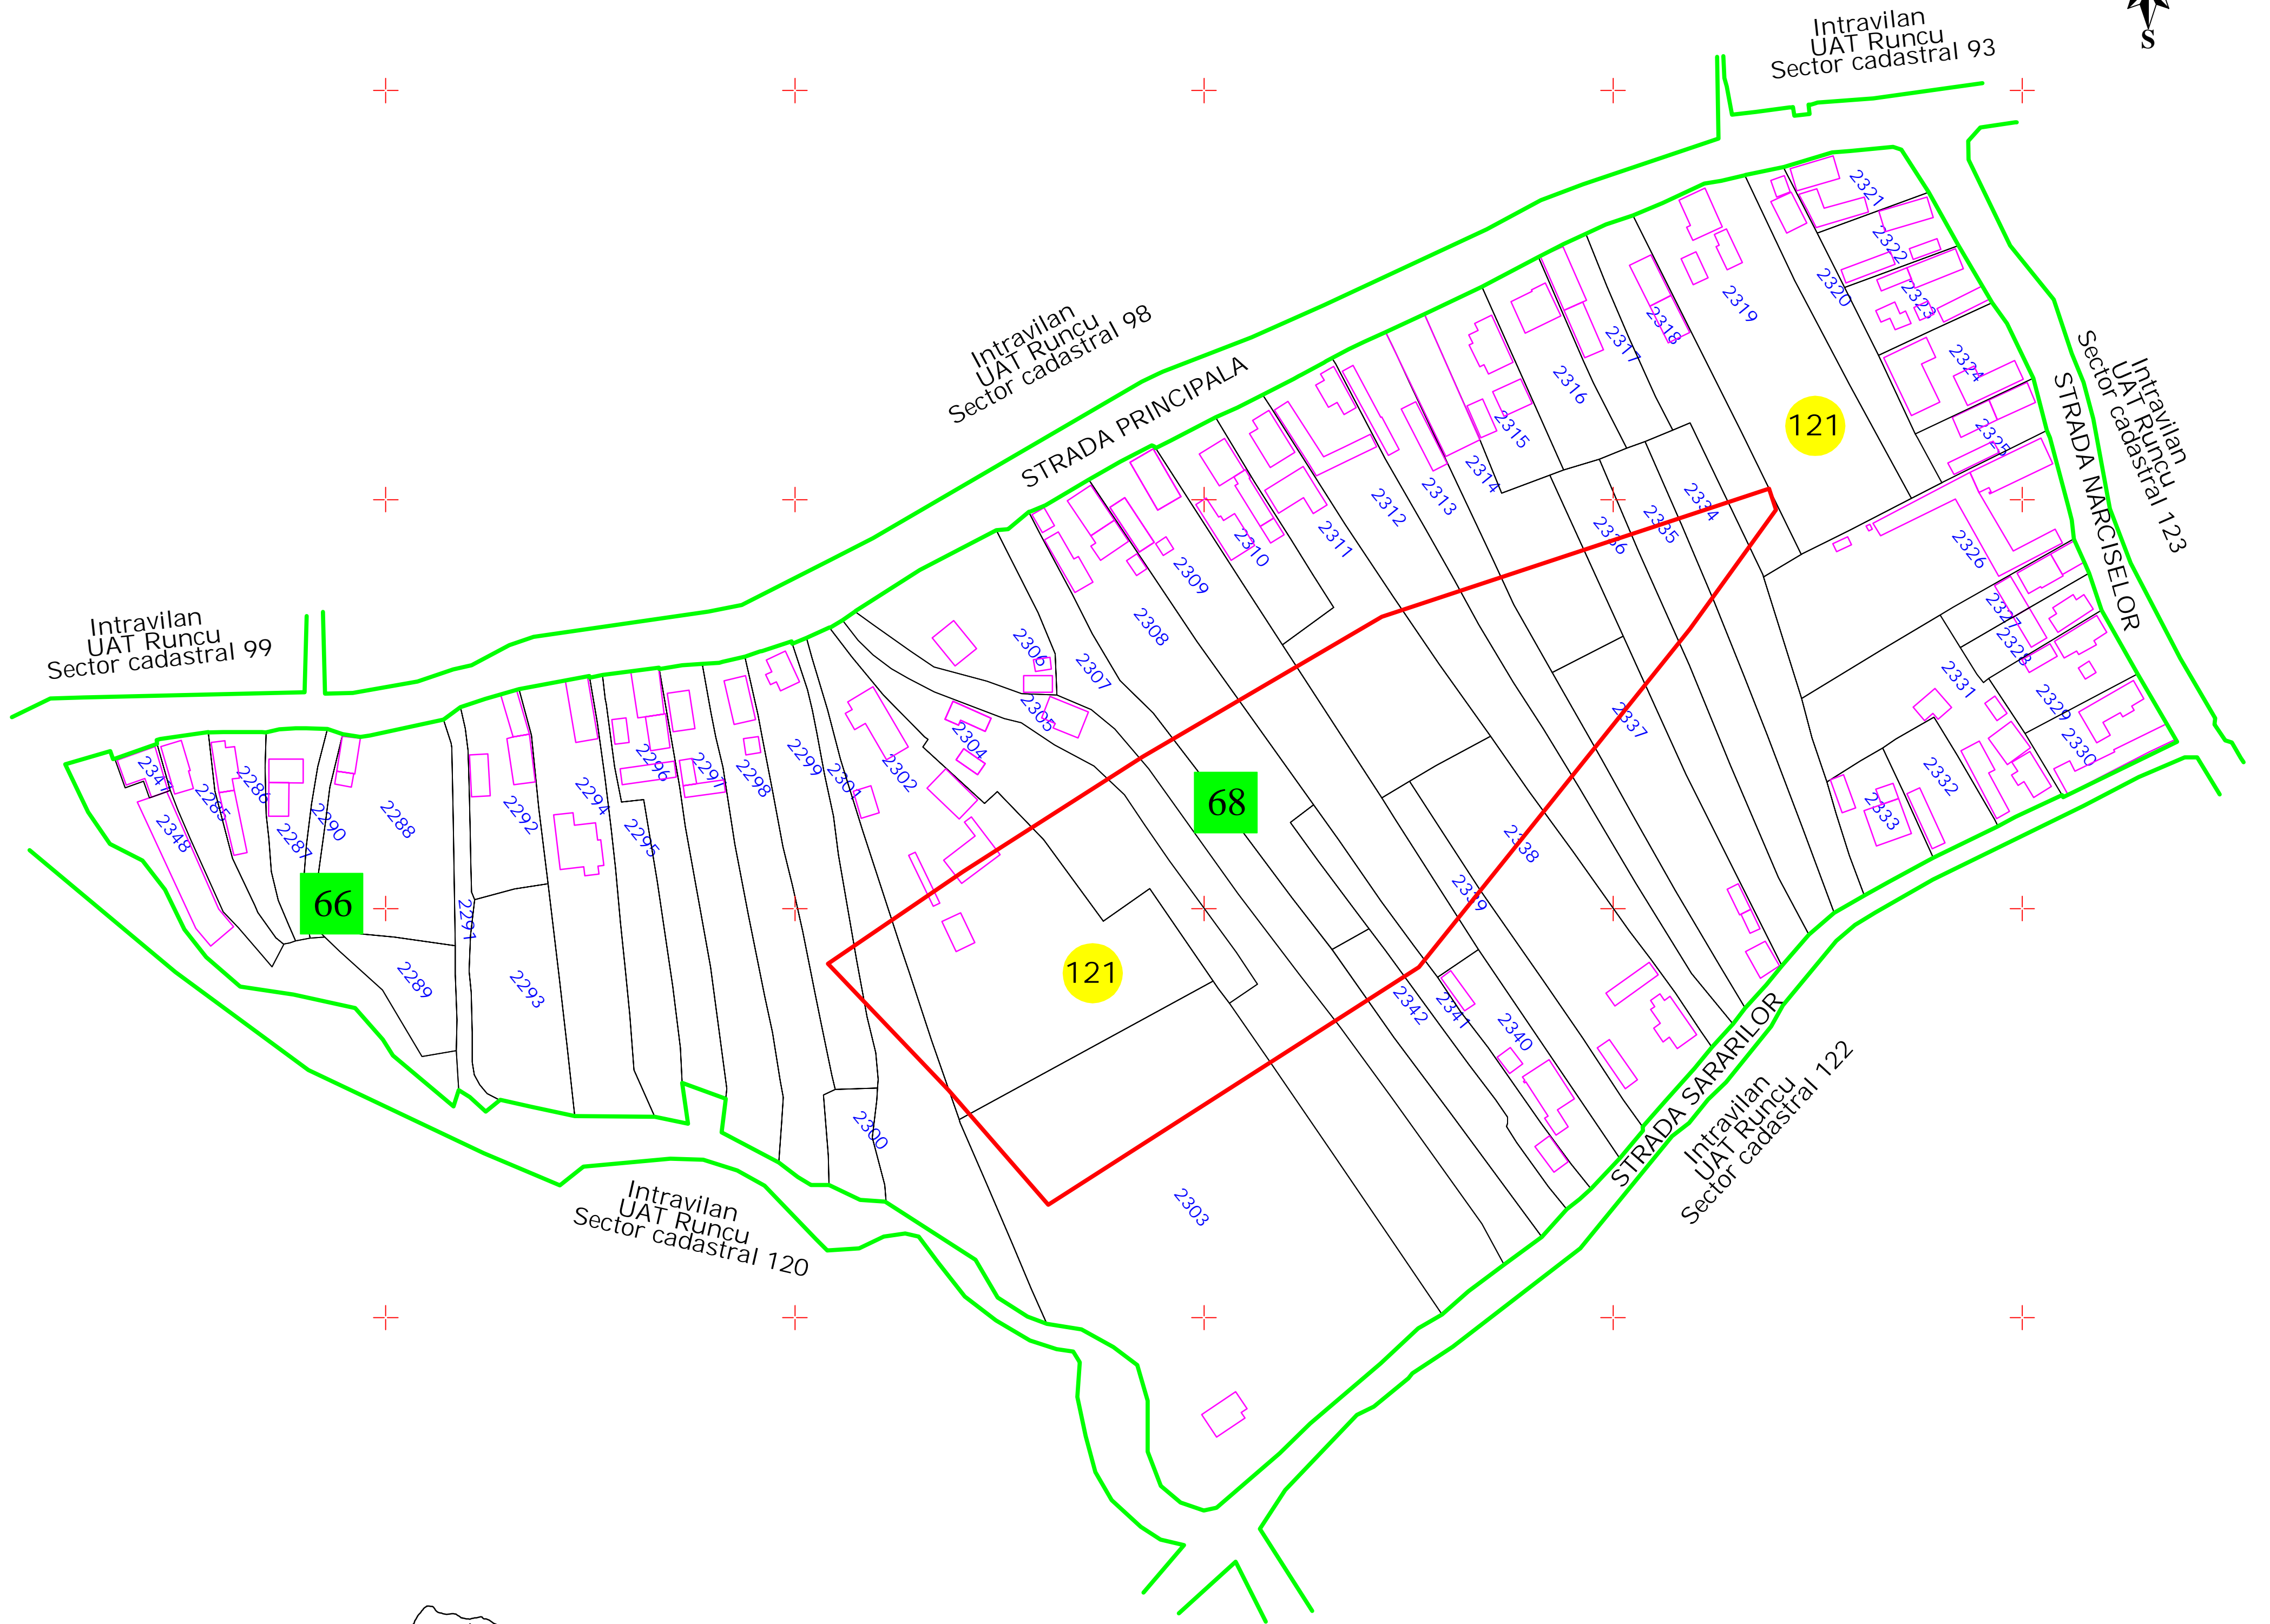

# PLAN CADASTRAL

## UAT Runcu, Judetul Gorj

### Sector cadastral nr. 121

Scara 1:1000  
Sistem de proiectie STEREO 70

LEGENDĂ	
	Limita UAT
	Limita sector cadastral
	Limita tarla
	Numar sector cadastral
	Numar tarla
UAT SCOARTA	Vecini
3	ID Imobile
	Limita Imobile

Scara = 1:2000  
1 cm pe plan = 20 m pe teren

Inregistrare sistematica UAT Runcu, Sector 121, Anul 2022  
"spre publicare"

S.C. TOPOMEDCRIS SRL			COMUNA RUNCU		
Proiectat	ing. Medintu Mircea Adrian		Scara	1:2000	
Măsurat	SC TOPOMEDCRIS SRL		<b>Lucrari de inregistrare sistematica a imobilelor in Sistemul Integrat de Cadastru si Carte funciara UAT-Runcu - Sector 121</b>		
Calculat	ing. Medintu Mircea Adrian	Data			Septembrie 2022
Editat	ing. Medintu Mircea Adrian	Anul			2022
Auto	ing. Medintu Mircea Adrian				