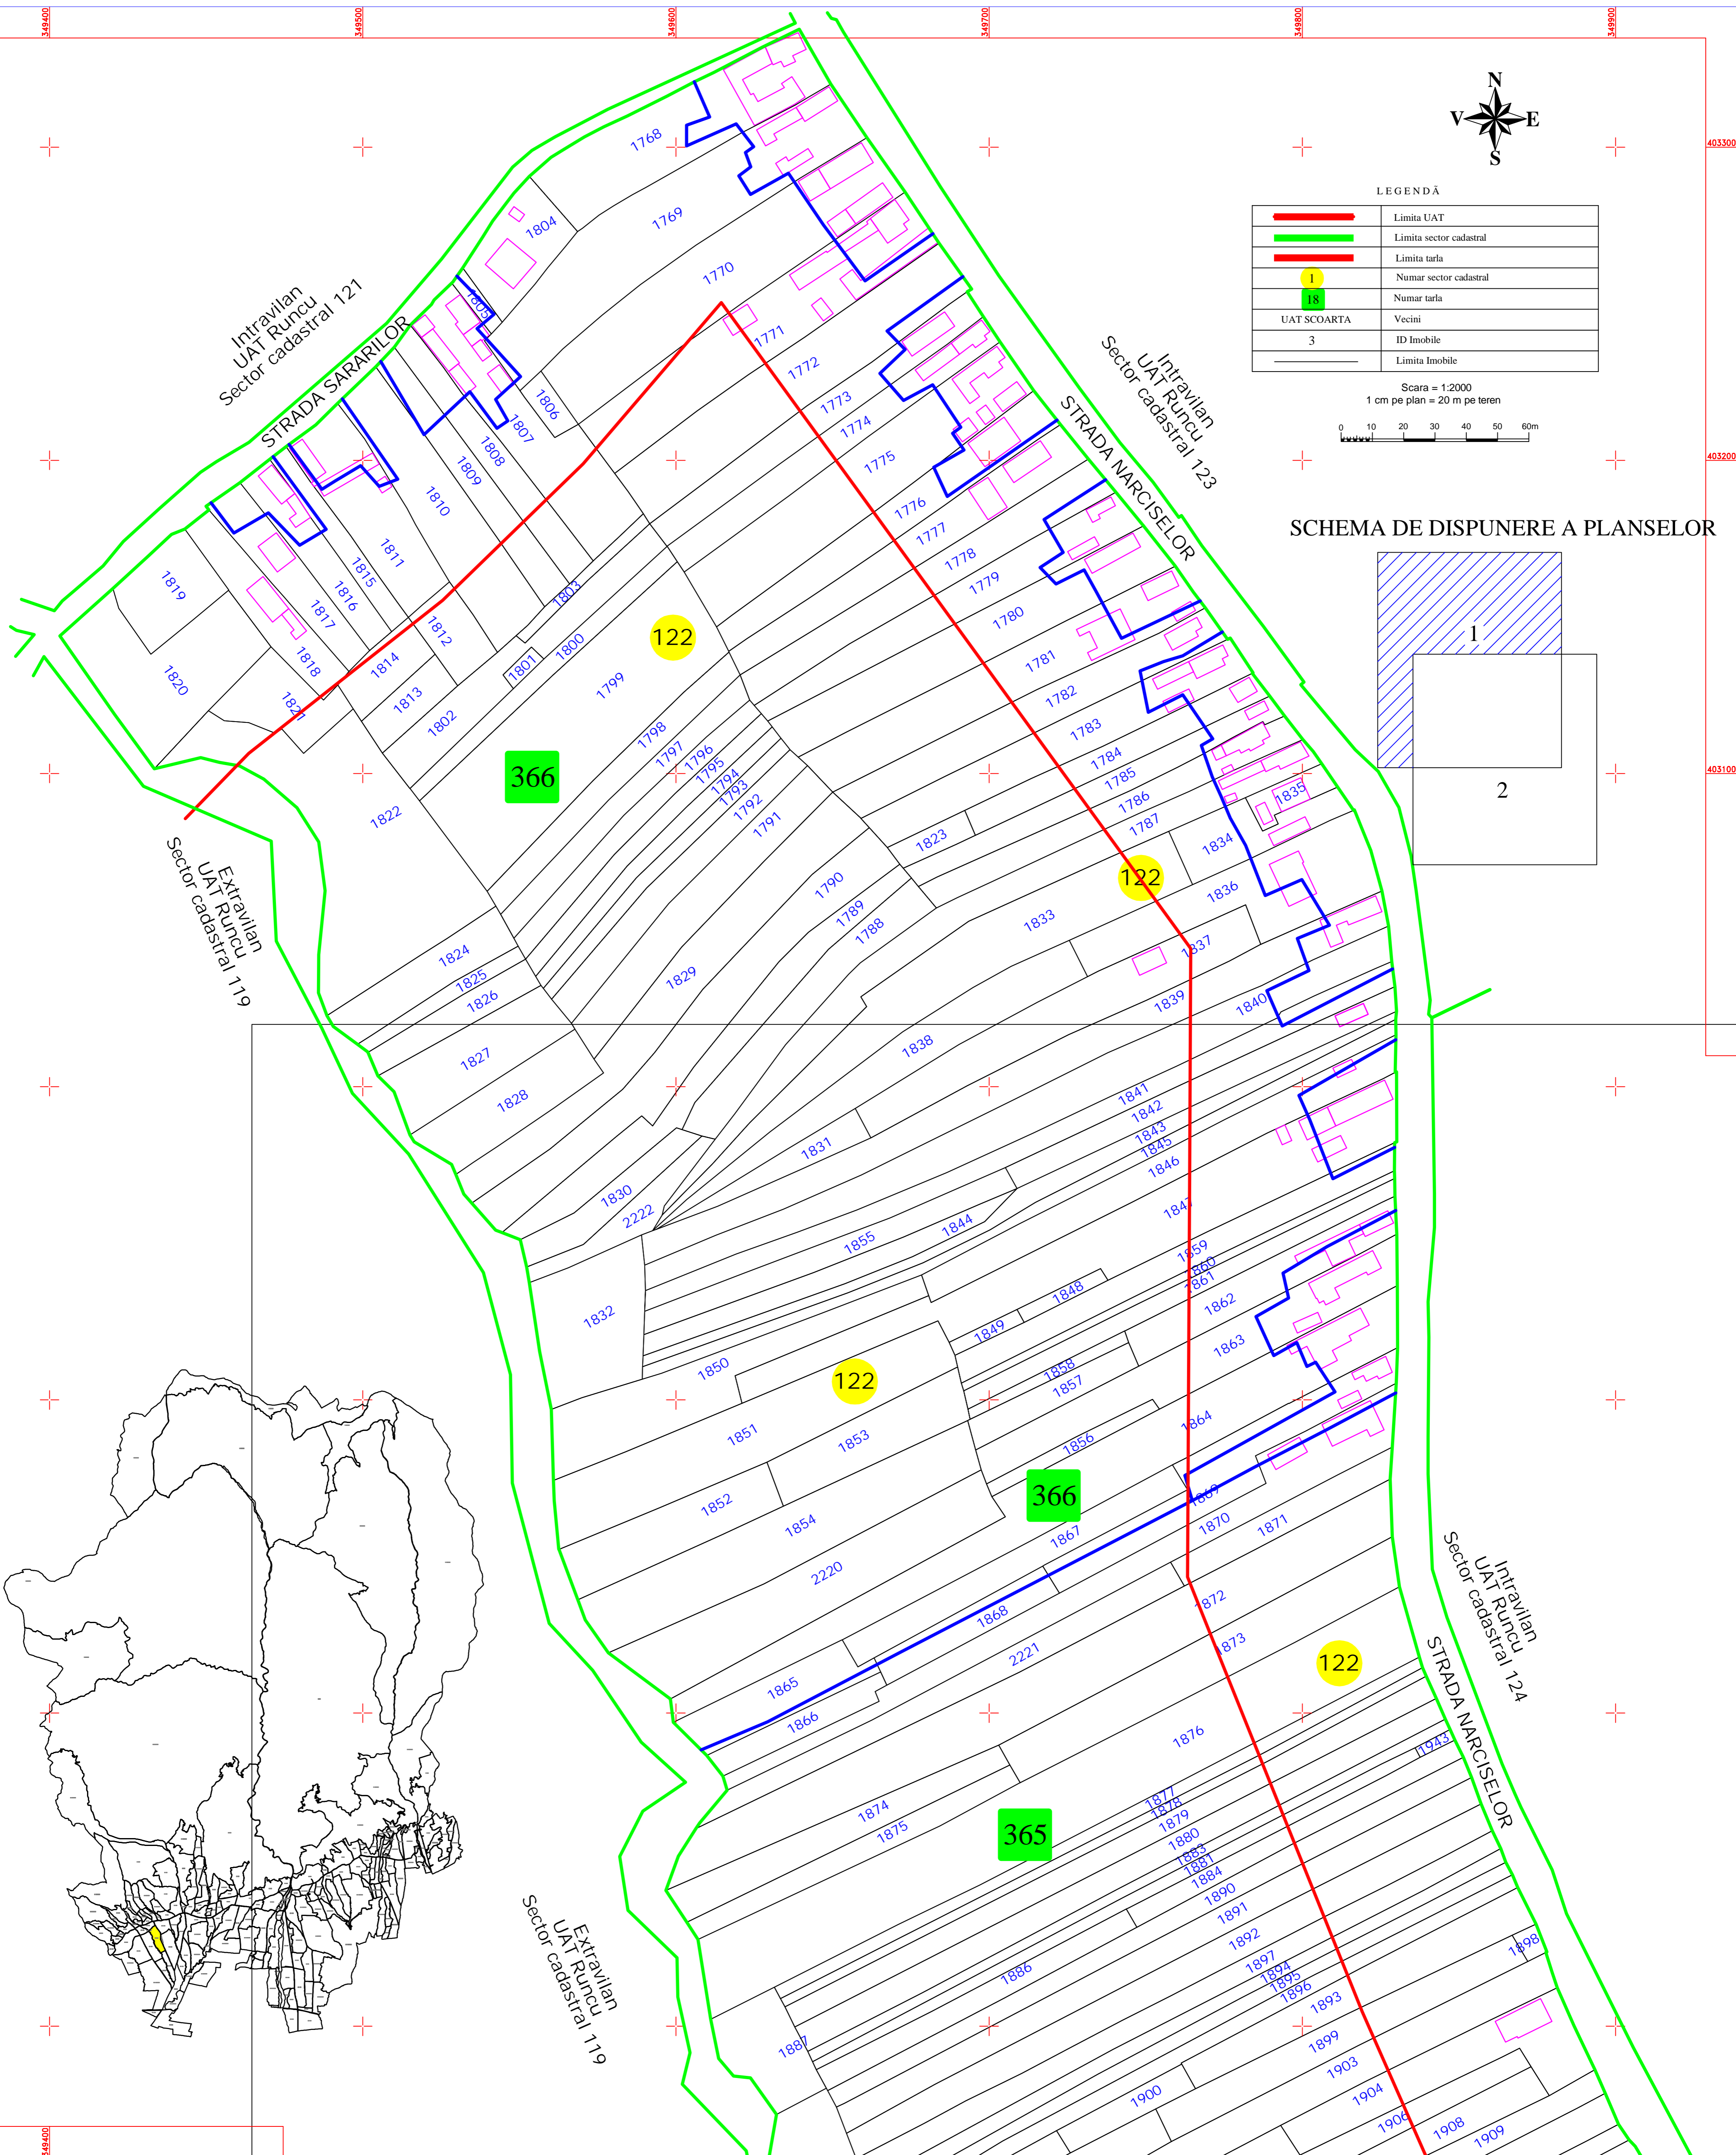

# PLAN CADASTRAL

### Sector cadastral nr. 122

Scara 1:1000  
Sistem de proiectie STEREO 70

#### LEGENDĂ

	Limita UAT
	Limita sector cadastral
	Limita tarla
	Numar sector cadastral
	Numar tarla
UAT SCOARTA	Vecini
3	ID Imobile
	Limita Imobile

Scara = 1:2000  
1 cm pe plan = 20 m pe teren

#### SCHEMA DE DISPUNERE A PLANSELOR

Inregistrare sistematica UAT Runcu, Sector 122, Anul 2022  
"spre publicare"

S.C. TOPOMEDCRIS SRL		COMUNA RUNCU	
Proiectat	ing. Medintu Mircea Adrian	Scara	1:2000
Măsurat	SC TOPOMEDCRIS SRL	Calculat	ing. Medintu Mircea Adrian
Calculat	ing. Medintu Mircea Adrian	Editat	ing. Medintu Mircea Adrian
Editat	ing. Medintu Mircea Adrian	Amplasat	ing. Medintu Mircea Adrian
		Data	Septembrie 2022
		<b>Lucrari de inregistrare sistematica a imobilelor in Sistemul Integrat de Cadastru si Carte funciara UAT-Runcu - Sector 122</b>	