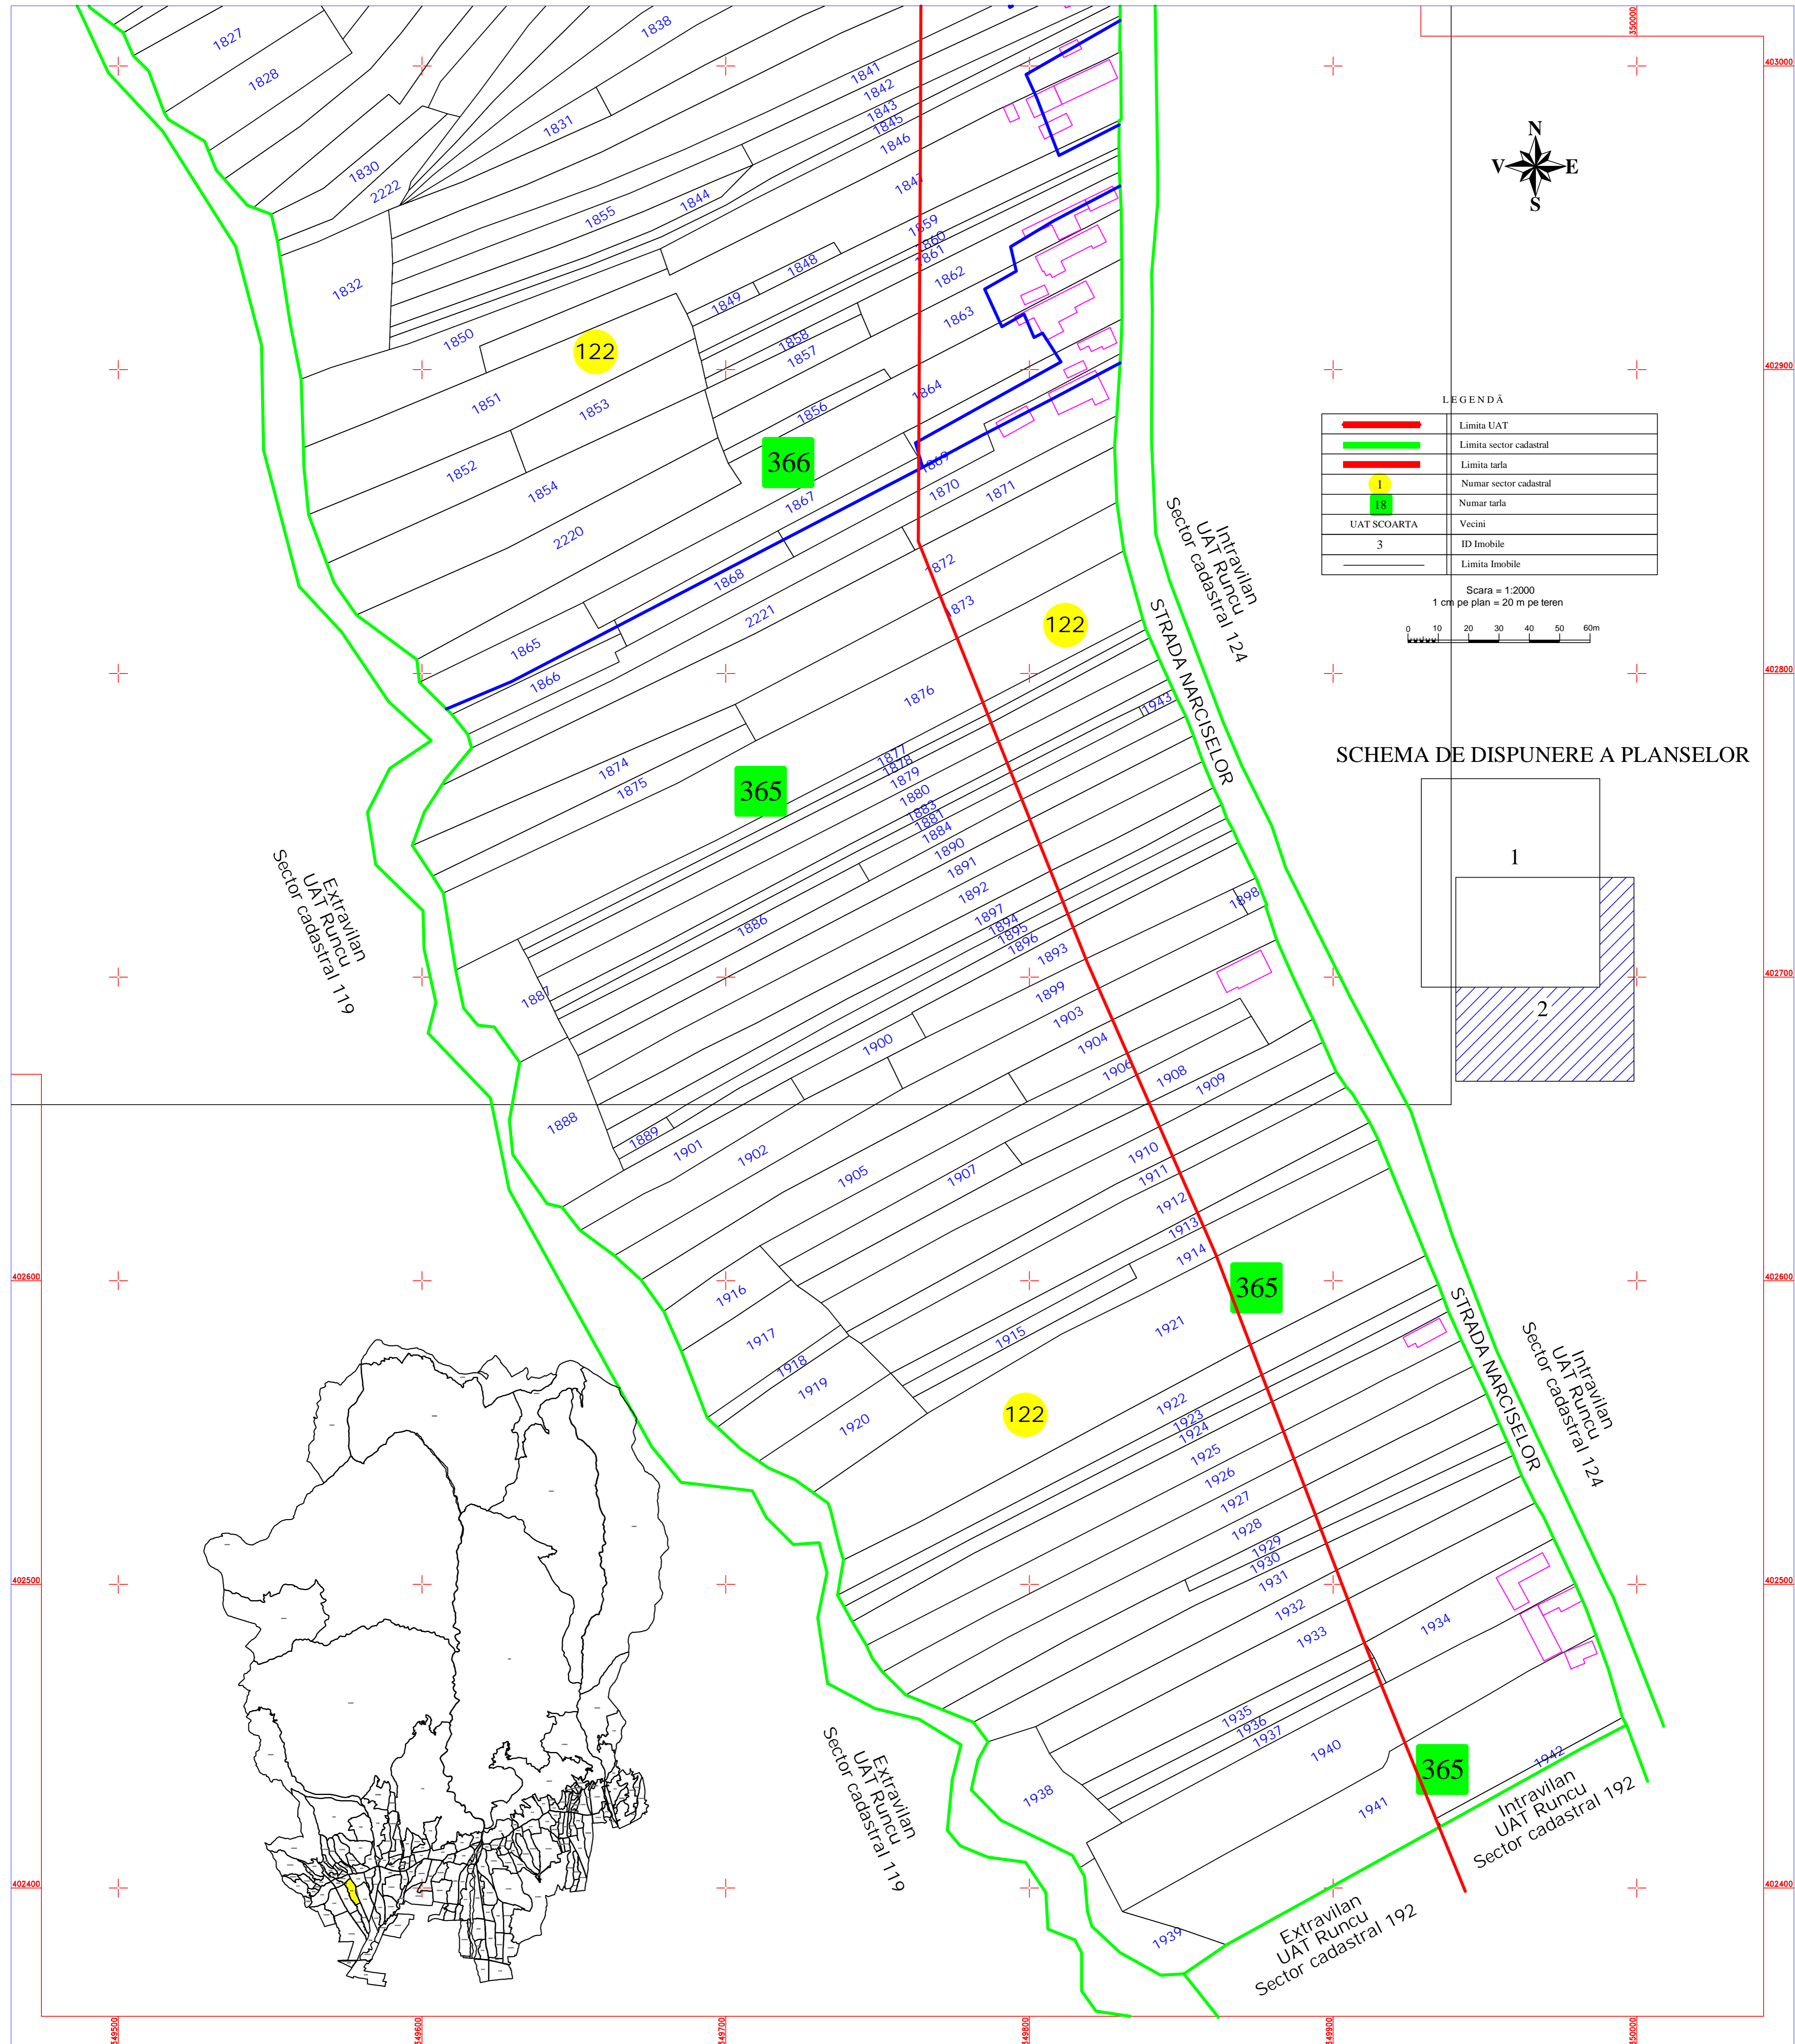

PLAN CADASTRAL

UAT Runcu, Judetul Gorj

Sector cadastral nr. 122

Scara 1:1000
Sistem de proiectie STEREO 70

Inregistrare sistematica UAT Runcu, Sector 122, Anul 2022
"spre publicare"

S.C. TOPOMEDCRIS SRL		COMUNA RUNCU	
Proiectat	ing. Medintu Mircea Adrian	Scara 1:2000	Lucrari de inregistrare sistematica a imobilelor in Sistemul Integrat de Cadastru si Carte funciara UAT-Runcu - Sector 122
Masurat	SC TOPOMEDCRIS SRL		
Calculat	ing. Medintu Mircea Adrian	Data Septembrie 2022	
Editat	ing. Medintu Mircea Adrian		
Amplasat	ing. Medintu Mircea Adrian		