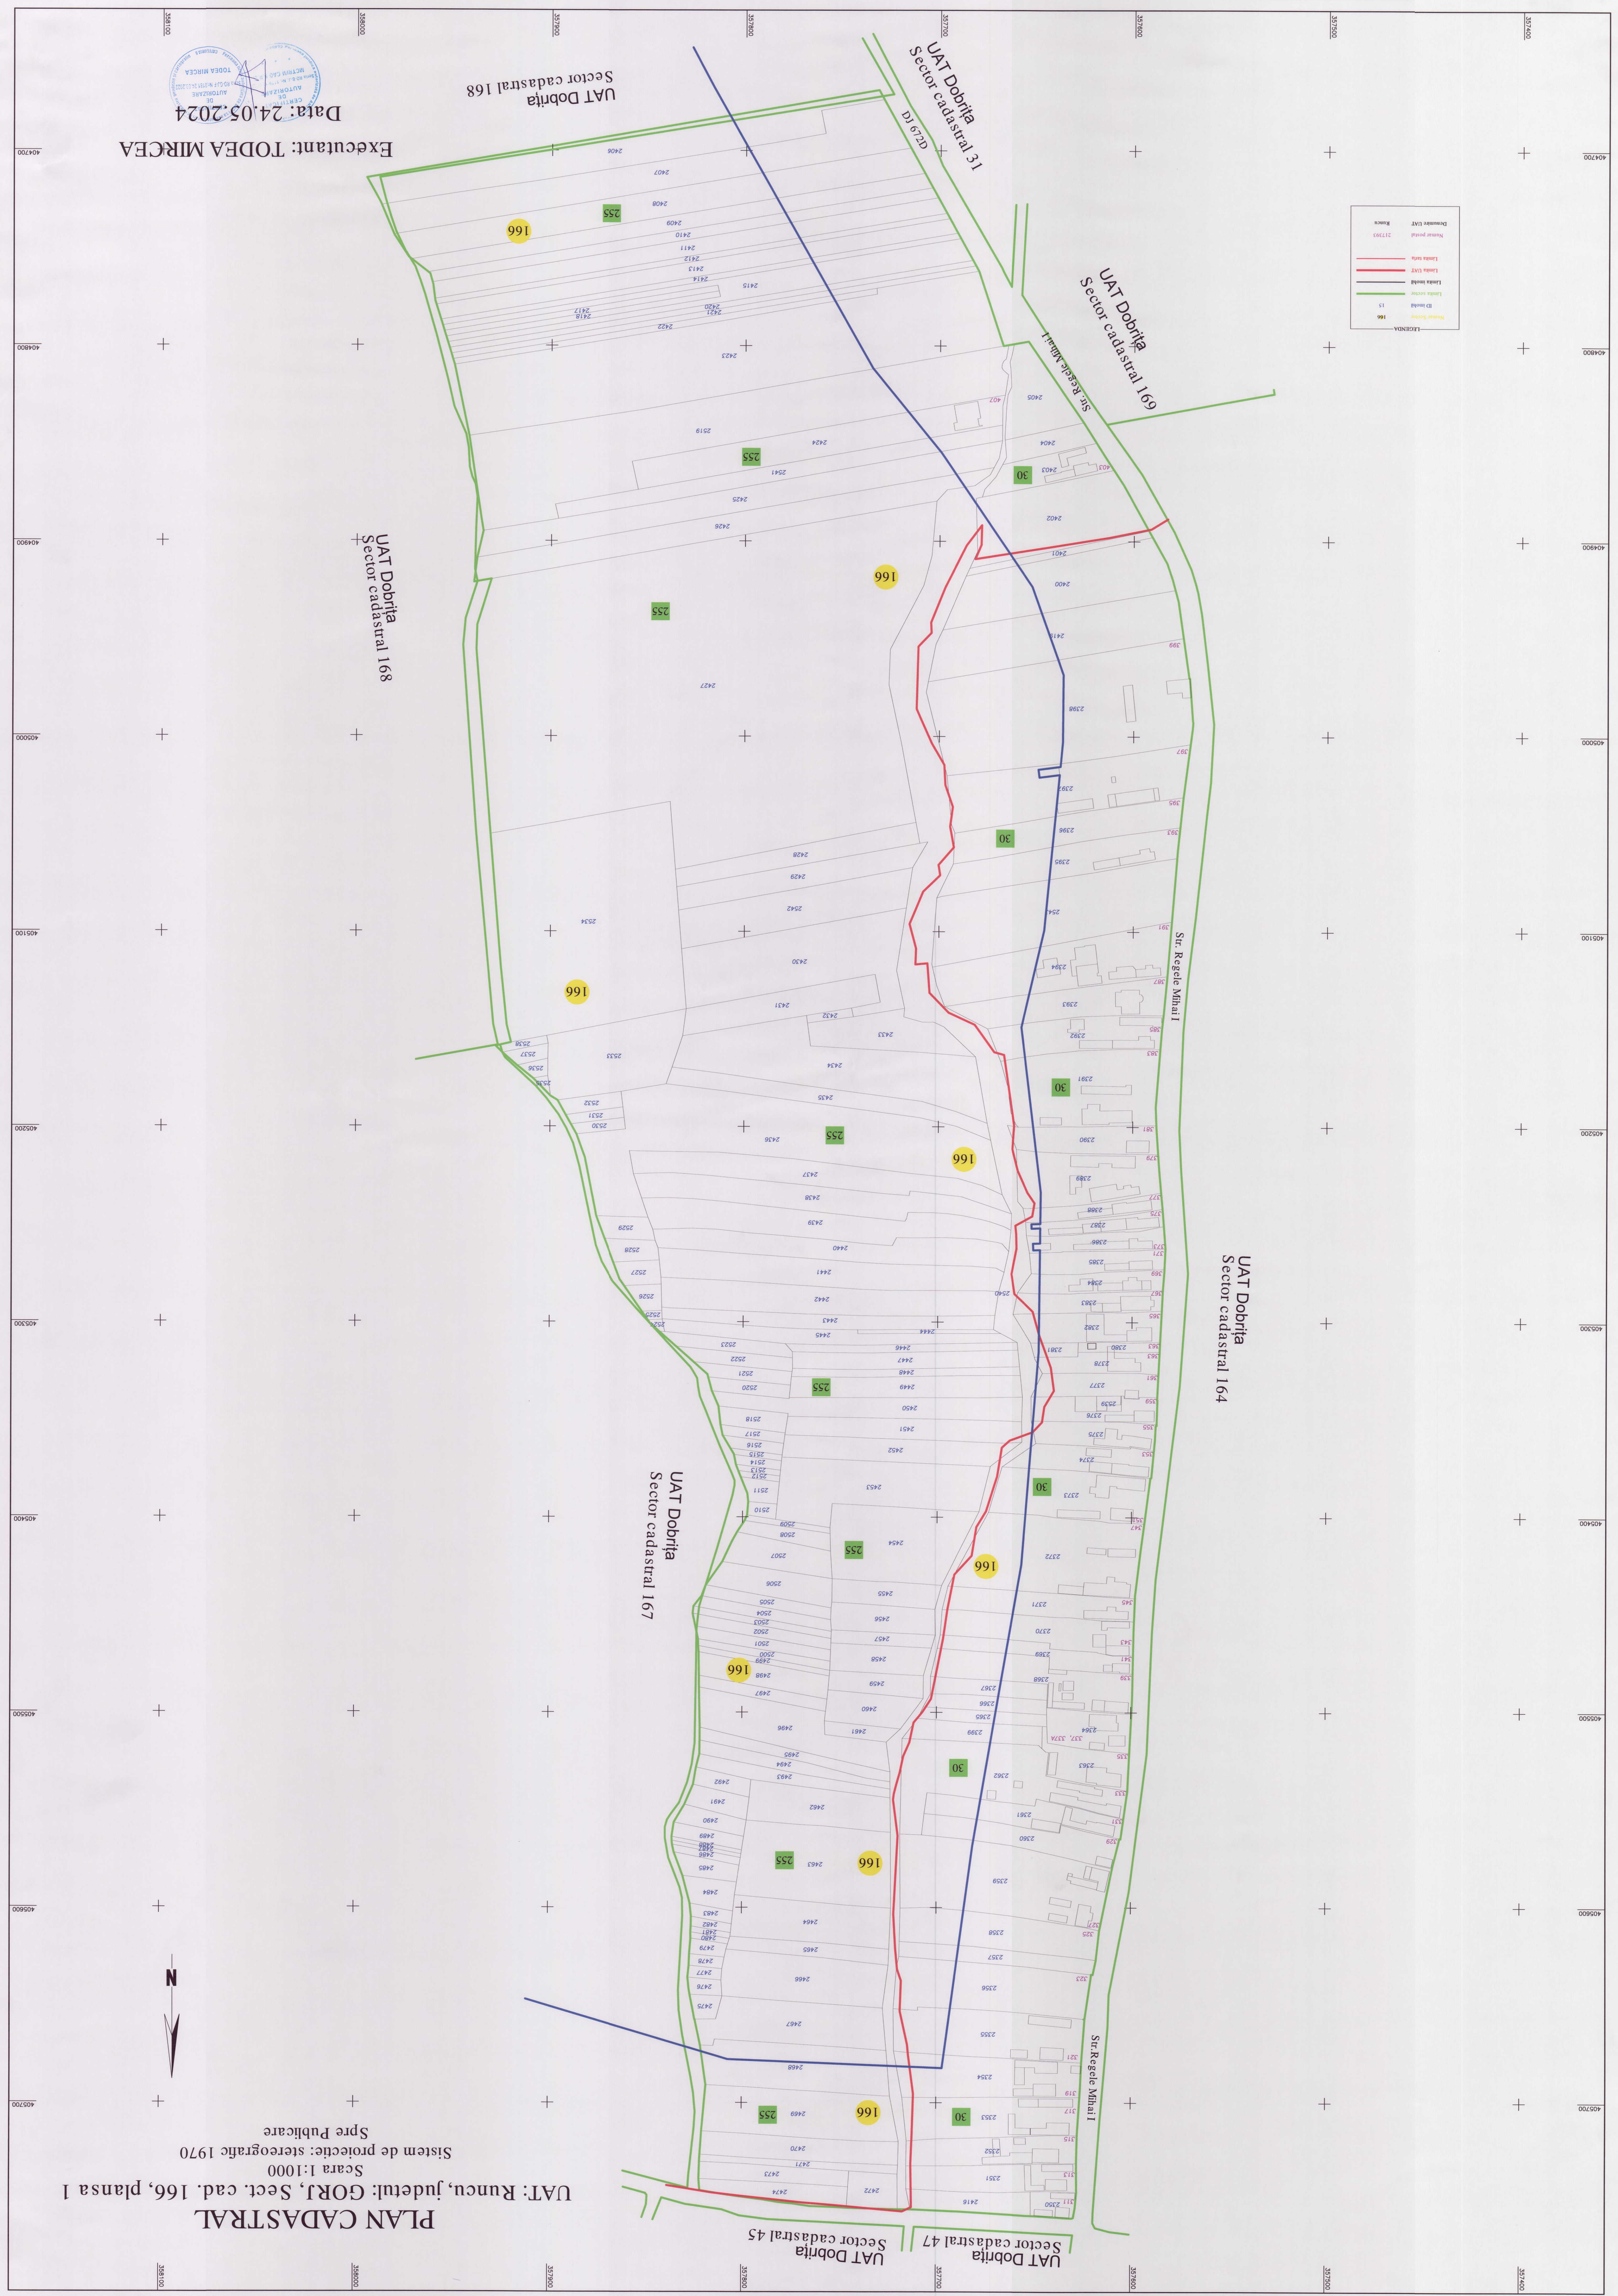

Data: 24.05.2024

Executant: TODEA MIRCEA

Linie punctate	217303
Linie rosii	166
Linie verzi	30
Linie albastre	255
Linie galbene	15
Linie negre	15

PLAN CADASTRAL

UAT: Runcu, judetul: GORJ, Sect. cad. 166, plansa 1
 Scara 1:1000
 Sistem de proiectie: stereografic 1970
 Spre Publicare